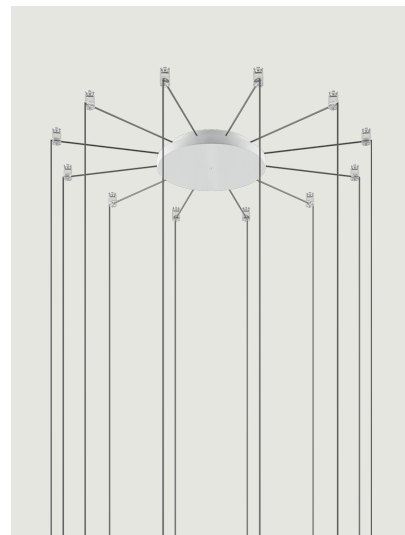

Радиальные Кластерные Потолочные Крепления

Модель Up to 12 Lights Radial

Радиальная система от Lodes - это инновационная конструкция, позволяющая управлять отдельными подвесными кабелями из одного крепления. Поэтому эта система - отличное решение для создания многокомпонентных композиций на потолке или стене с необычной геометрией или для раскрытия потенциала одного источника света на стене или потолке. Также позволяет эффективно и элегантно освещать потолки нестандартной формы или балочные потолки.

Up to 12 Lights Radial

Оправа: Metal

Matte White - 9010

Matte Black - 9005

Code

R10L12 1000

R10L12 2000

Вес нетто: 1.05 kg

Количество упаковок: 1

CE

IP20

Варианты Радиальные Кластерные Потолочные Крепления

Up to 4 Lights Radial

Up to 28 Lights Radial

Swag Kit for Radial Canopy