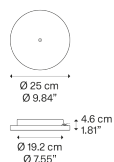

Up to 12 Lights Radial

Оправа: Metal

Matte White - 9010

Matte Black - 9005

Code

R10L12 1000

R10L12 2000

Вес нетто: 1.05 kg