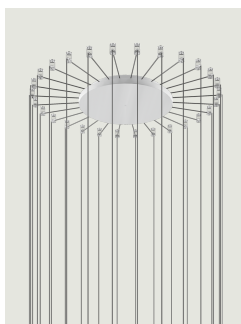

Радиальные Кластерные Потолочные Крепления

Модель Up to 12 Lights Radial

Радиальная система от Lodes - это инновационная конструкция, позволяющая управлять отдельными подвесными кабелями из одного крепления. Поэтому эта система - отличное решение для создания многокомпонентных композиций на потолке или стене с необычной геометрией или для раскрытия потенциала одного источника света на стене или потолке. Также позволяет эффективно и элегантно освещать потолки нестандартной формы или балочные потолки.

Up to 12 Lights Radial

Оправа: Metal

Matte White - 9010

Matte Black - 9005

Code

R10L12 1000

R10L12 2000

Вес нетто: 1.05 kg

Количество упаковок: 1

CE

IP20

Варианты Радиальные Кластерные Потолочные Крепления

Up to 4 Lights Radial

Up to 28 Lights Radial

Swag Kit for Radial Canopy